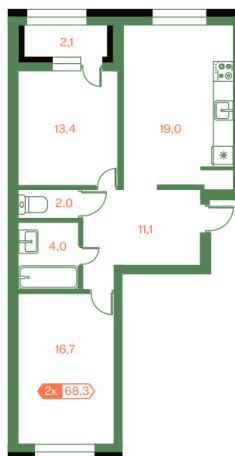

Номер: 68

2 комнатная 68.3 м²

Отсканируйте QR-код и
смотрите на сайте
ekka.life

9 705 625 руб.

В ипотеку от 48 635 руб.

Чистовая отделка

На улицу и двор

С лоджией

Кухня-гостиная

Корпус	Корпус 1	Этаж	8
Секция	2		

20.09.2024, 03:51

Не является публичной офертой, цена может быть скорректирована. Информация взята с сайта «ekka.life»

На этаже 8

2 комнатная 68.3 м²

20.09.2024, 03:51