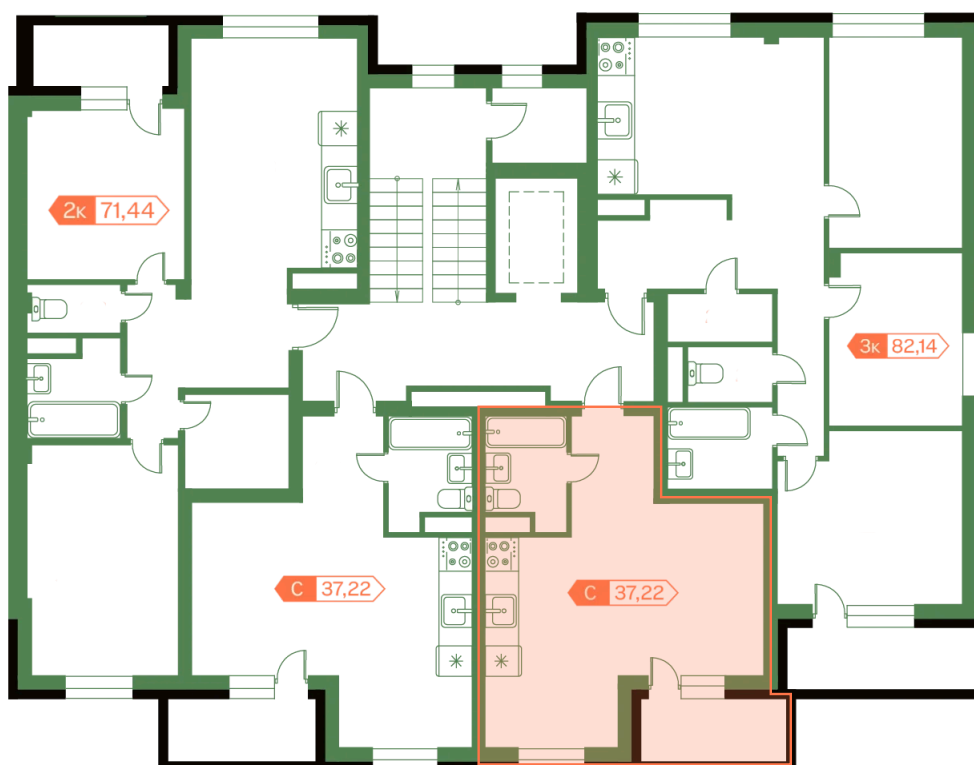

Номер: 22

Студия 37.22 м²

Отсканируйте QR-код и
смотрите на сайте
ekka.life

6 420 450 руб.

В ипотеку от 23 036 руб.

Чистовая отделка

На улицу и двор

На улицу

С лоджией

Корпус	ЁККА	Этаж	6
Секция	1	Сдача	3 кв. 2025

24.11.2024, 19:02

Не является публичной офертой, цена может быть скорректирована. Информация взята с сайта «ekka.life»

На этаже 6

Студия 37.22 м²

24.11.2024, 19:02