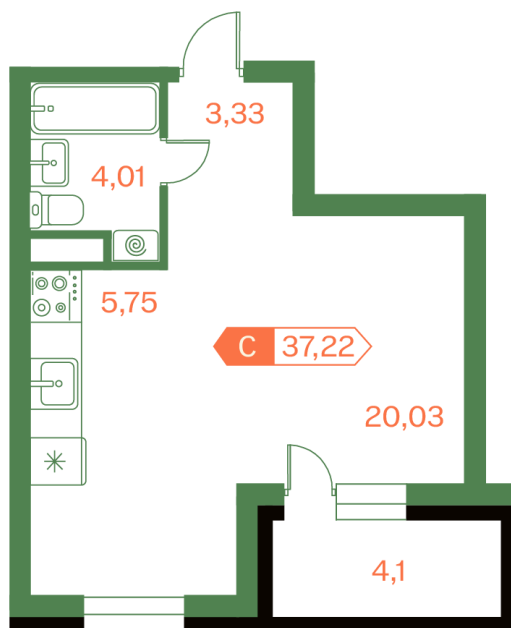

Номер: 22

Студия 37.22 м²

Отсканируйте QR-код и
смотрите на сайте
ekka.life

6 420 450 руб.

В ипотеку от 23 036 руб.

Чистовая отделка

На улицу и двор

На улицу

С лоджией

Корпус	ЁККА	Этаж	6
Секция	1	Сдача	3 кв. 2025

24.11.2024, 19:02

Не является публичной офертой, цена может быть скорректирована. Информация взята с сайта «ekka.life»

На этаже 6

Студия 37.22 м²

24.11.2024, 19:02