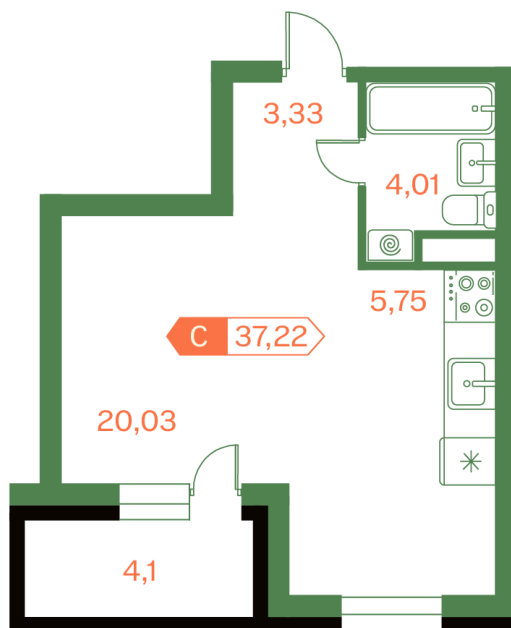

Номер: 23

Студия 37.22 м²

Отсканируйте QR-код и
смотрите на сайте
ekka.life

6 420 450 руб.

В ипотеку от 20 584 руб.

Чистовая отделка

На улицу и двор

На улицу

С лоджией

Корпус	ЁККА	Этаж	6
Секция	1	Сдача	3 кв. 2025

22.11.2024, 03:00

Не является публичной офертой, цена может быть скорректирована. Информация взята с сайта «ekka.life»

На этаже 6

Студия 37.22 м²

22.11.2024, 03:00