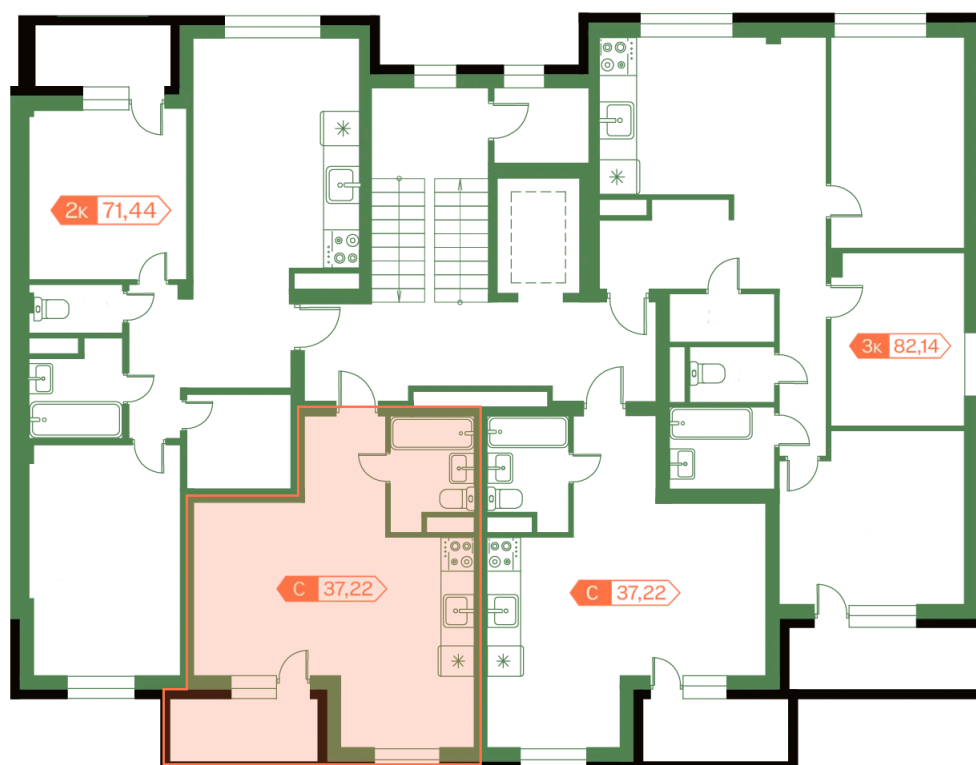

Номер: 23

Студия 37.22 м²

Отсканируйте QR-код и
смотрите на сайте
ekka.life

6 420 450 руб.

В ипотеку от 20 584 руб.

Чистовая отделка

На улицу и двор

На улицу

С лоджией

Корпус	ЁККА	Этаж	6
Секция	1	Сдача	3 кв. 2025

22.11.2024, 03:00

Не является публичной офертой, цена может быть скорректирована. Информация взята с сайта «ekka.life»

На этаже 6

Студия 37.22 м²

22.11.2024, 03:00